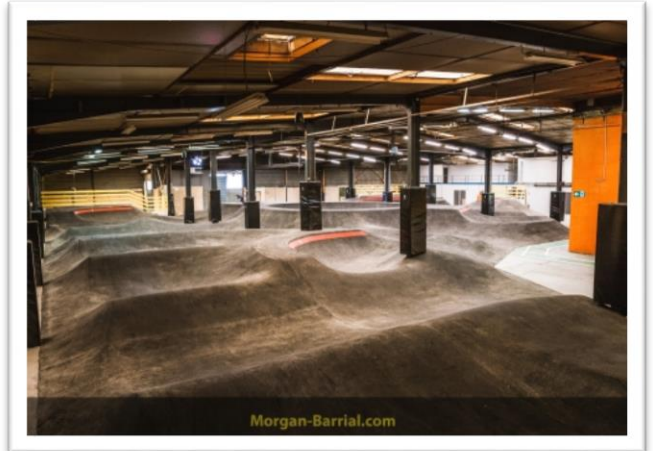

Stage à WeRide à Lyon

Stage ouvert aux groupes : Pôle 1, Pôle 2, Team Espoir, Team Progress 2 (selon niveau technique), XL

Date : Mercredi 22 Décembre

Horaires : 7h50 pour un départ à 8h00 de la piste de Lempdes / Retour entre 17h30 et 18h00.

Lieu : Bike Park Intérieur à Lyon

Encadrant : Alexandre GRANGER et Emma GRANGER

Prévoir :

- Un change complet
- Chambre à air et ses propres outils
- Pique-nique et bouteille d'eau
- Tenue complète de BMX

Pour un rangement efficace, merci de penser aux couvertures pour les vélos ainsi qu'à démonter les pédales.

Tarifs : 40 € pour les lempdais et 45 pour les pilotes extérieurs

Contact et infos : coachlempdesalex@gmail.com

Alexandre : 06.37.20.31.07

Nombre de place disponible : 16

LEMPDES
BMX
AUVERGNE

Rmq : En cas d'absence du pilote au stage, celui-ci sera remboursé uniquement sur présentation d'un certificat médical